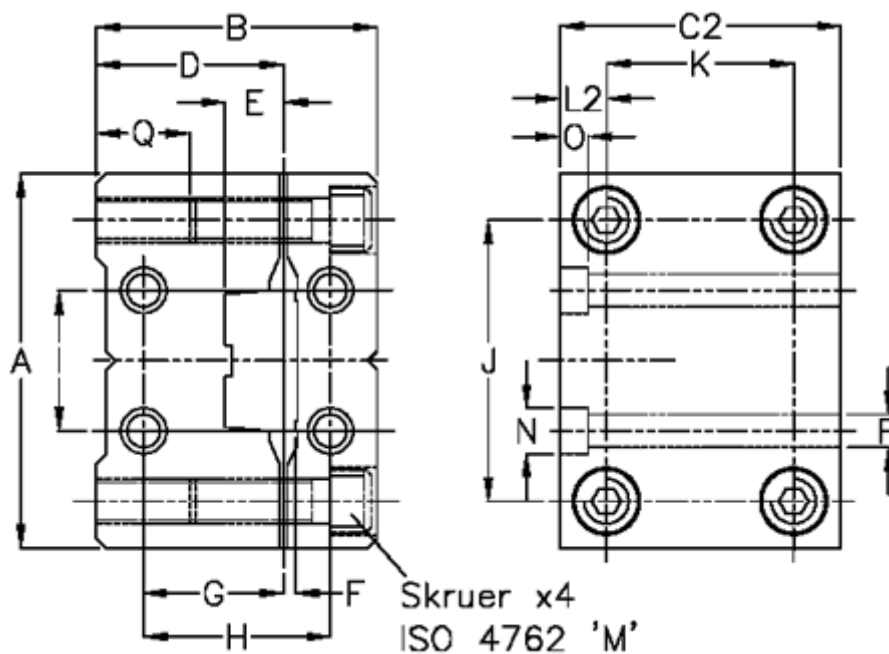

Varenummer: 05914650

Beskrivelse: Hepco flangebefæstelse kort L FC 50

Mål

| | | | | |
|------------|---------|-----------|--------------|--------|
| A | = 86 | H = 42 | P | = 7 |
| B | = 62 | I = 32 | Q | = 17 |
| C2 | = 60 | J = 66 | vægt kg/1000 | = 0.26 |
| D | = 37.0 | K = 40 | | |
| E | = 10.0 | L2 = 10.0 | | |
| F | = 1.8 | M = M8x35 | | |
| For skinne | = NS 50 | N = 11.0 | | |
| G | = 26 | O = 6 | | |